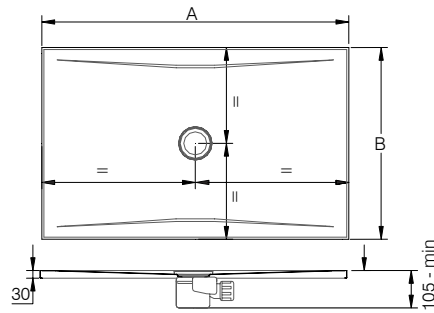

S-line

gala

Art. Code	A	B
G63065	1200	750
G63067	1300	750
G63069	1400	750

gala

Ceramicas Gala, S.A.
CR Madrid - Irun, Km244 - 09007 Burgos (Spain)