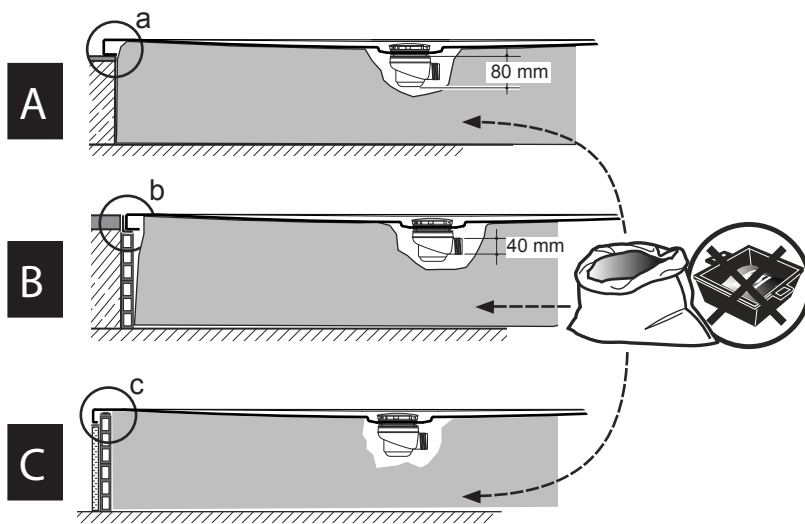

S-line

gala

Art. Code	A	B
G63065	1200	750
G63067	1300	750
G63069	1400	750

gala

Ceramicas Gala, S.A.
CR Madrid - Irun, Km244 - 09007 Burgos (Spain)