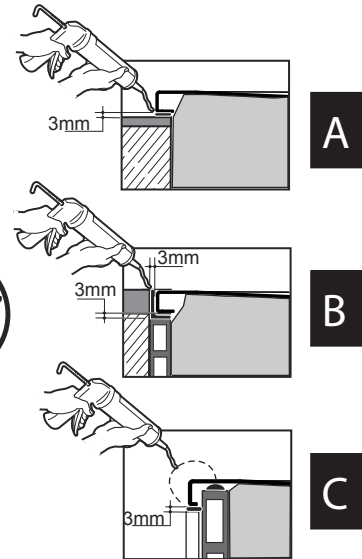

S-line

gala

Art. Code	A	B
G63065	1200	750
G63067	1300	750
G63069	1400	750

gala

Ceramicas Gala, S.A.
CR Madrid - Irun, Km244 - 09007 Burgos (Spain)