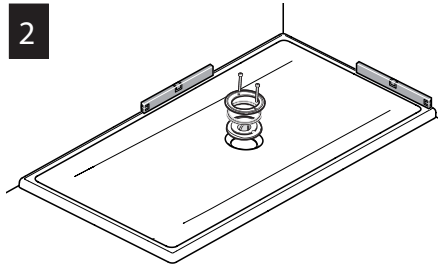

S-line

gala

Art. Code	A	B
G63065	1200	750
G63067	1300	750
G63069	1400	750

gala

Ceramicas Gala, S.A.
CR Madrid - Irun, Km244 - 09007 Burgos (Spain)